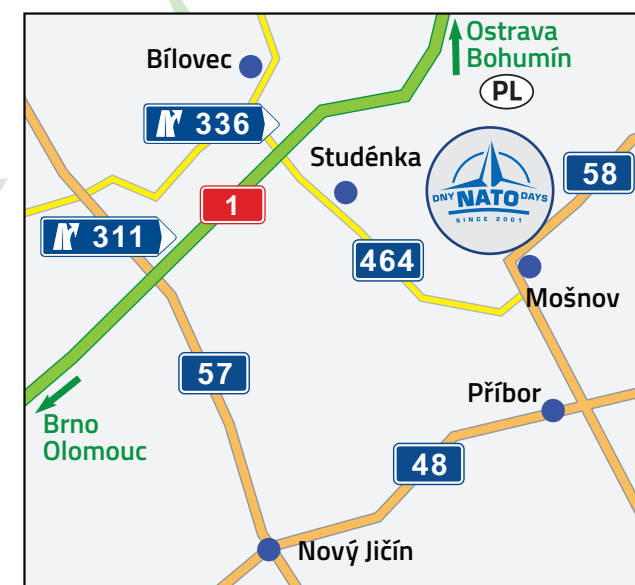

Titulární podpora | Titular support   Hlavní podpora | Main support   Generální partner | General partner   Hlavní strategický partner | Main strategic partner   Exkluzivní partner | Exclusive partner   Organizátoři | Organizers